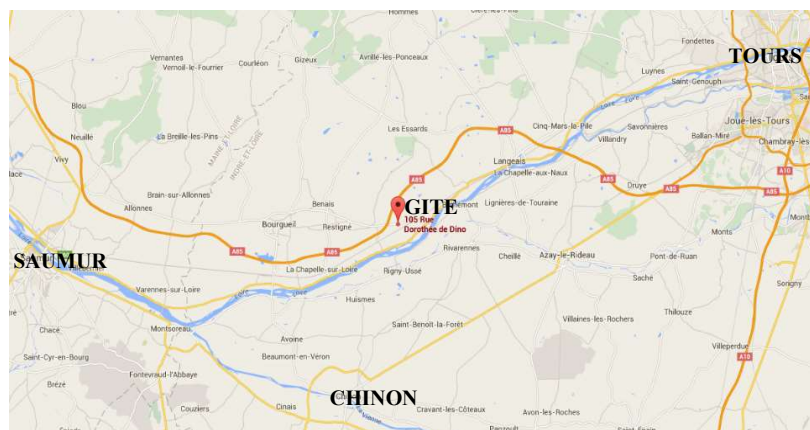

Tarifs 2017 - Gite 10 personnes	Haute saison	Basse saison
Week-end (du vendredi 16h au dimanche 18h)	415 €	355 €
Nuit supplémentaire d'une formule weekend	105 €	90 €
Mid week (du lundi 16h au vendredi 10h)	485 €	410 €
Semaine (du Vendredi 18 h au vendredi suivant 10h ou du lundi 18 h au lundi suivant 10h)	725 €	615 €
Deux nuits en semaine arrivée le lundi ou le mardi (jour j 18h à j+2 18h)	290 €	245 €
Une nuit en semaine (ménage inclus)	210 €	210 €
Option 1 : parure de draps à disposition pour l'ensemble du gite	40 €	40 €
Option 2 : forfait ménage	80 €	80 €
Basse saison - période1	05-janv	30-mars
Basse saison - période2	15-sept	15-déc