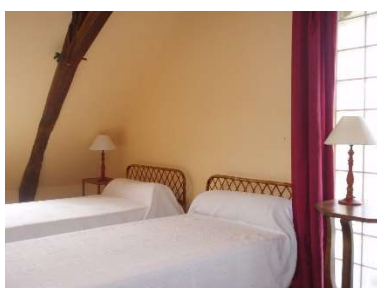

Etage

Chambre 3

3 lits simples