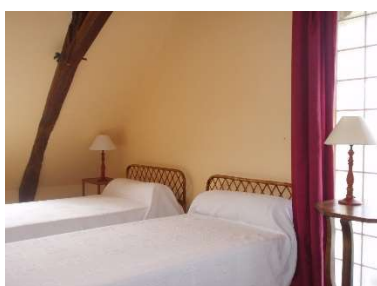

Rez-de-chaussée

Séjour + Salon pour 10 personnes
Télévision 80cm
Chaîne hifi (Radio, cd, MP3, clef usb,
cable jack 3.5

Chambre 1

1 lit de 140cm
+

Salle de bain avec douche à l'italienne et
toilettes indépendante

Sanitaires: toilettes indépendants
des deux chambres.

Lingerie: machine à laver, sèche-
linge, table et fer à repasser.

Etage

Chambre 3

3 lits simples de 90 cm

Chambre 4

3 lits simples de 90 cm

Salle de Bain + Toilettes